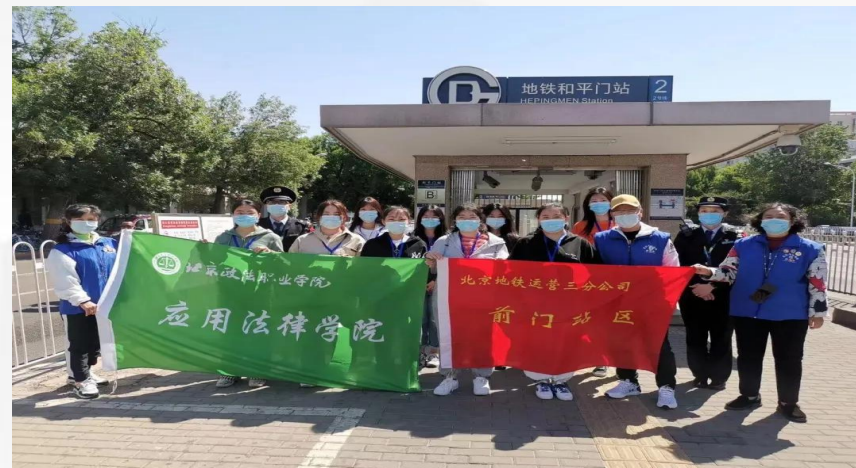

学生参加地铁志愿服务